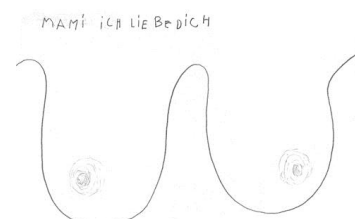

2 Josse Bailly

Sans titre [série *Elias Hulk*], 2007-2009
Feutre et crayons de couleur sur papier
29,7 x 21 cm
© Collection de l'artiste

3 Marc Bauer

History of Masculinity II : Le Carezze, 2006
(détail de l'installation)
Mine de plomb et crayon noir sur papier
33 x 45 cm
© Fonds d'art contemporain de la Ville de Genève

4 Sabina Baumann

Mami ich liebe Dich, tiré de la série *Du*, 2004
Mine de plomb sur papier
29,7 x 42 cm
© Collection de l'artiste

5 Sabina Baumann

Sans titre [série *Unter Wasser atmen*], 2005-2006

Crayons de couleur sur papier