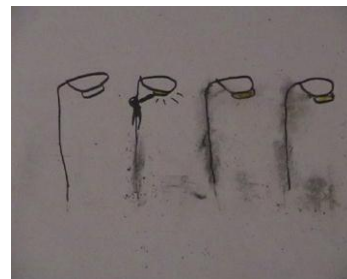

24 Denis Savary

Le Bourdon, 2004-07, dv couleur [still] 15'30"

© Musée Jenisch Vevey,

Courtesy Galerie xippas

25 Ante Timmermans

411, 2008

Installation avec rétroprojecteur et dessin à la mine de plomb sur papier, 21 x 14,5 cm