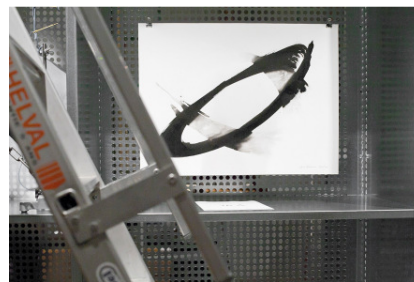

RATHANIA'S

Ars similis casus

LE RATH, GENÈVE
22 SEPTEMBRE – 23 OCTOBRE 2011

VISUELS DE L'EXPOSITION

- 1 Exposition *Rathania's*
Musée Rath, Genève
© 2011, photo : Dorothée Thébert

- 2 Exposition *Rathania's*
Musée Rath, Genève
© 2011, photo : Dorothée Thébert

- 3 Exposition *Rathania's*
Musée Rath, Genève
© 2011, photo : Dorothée Thébert

- 4 Exposition *Rathania's*
Modules en métal galvanisé (100 x 100 x 60 cm) selon un
concept de Fabrice Gygi
Musée Rath, Genève
© 2011, photo : Dorothée Thébert

- 5 Montage de l'exposition *Rathania's*
Musée Rath, Genève
© 2011, photo : Dorothée Thébert

- 6 Exposition *Rathania's*
Modules en métal galvanisé (100 x 100 x 60 cm) selon un
concept de Fabrice Gygi
Musée Rath, Genève
© 2011, photo : Dorothée Thébert