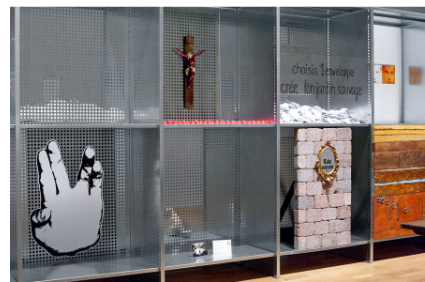

RATHANIA'S

Ars similis casus

LE RATH, GENÈVE
22 SEPTEMBRE – 23 OCTOBRE 2011

VISUELS DE L'EXPOSITION

- 1 Exposition *Rathania's*
Musée Rath, Genève
© 2011, photo : Dorothée Thébert

- 2 Exposition *Rathania's*
Musée Rath, Genève
© 2011, photo : Dorothée Thébert

- 3 Exposition *Rathania's*
Musée Rath, Genève
© 2011, photo : Dorothée Thébert

- 4 Exposition *Rathania's*
Modules en métal galvanisé (100 x 100 x 60 cm) selon un
concept de Fabrice Gygi
Musée Rath, Genève
© 2011, photo : Dorothée Thébert

- 5 Montage de l'exposition *Rathania's*
Musée Rath, Genève
© 2011, photo : Dorothée Thébert

- 6 Exposition *Rathania's*
Modules en métal galvanisé (100 x 100 x 60 cm) selon un
concept de Fabrice Gygi
Musée Rath, Genève
© 2011, photo : Dorothée Thébert