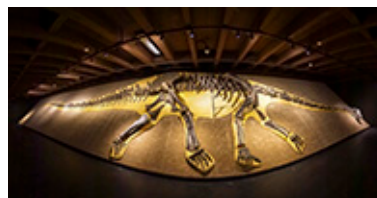

Découvert par Siber et son équipe en 1991 sur le  
site de Howe Ranch

Copie, coll. SMA

Urs Möckli, photographe au SMA

Libre de droits avec mention de la source  
obligatoire.

**Diplodocus** – Squelette.

Jurassique supérieur (- 150 millions d'années),  
Wyoming-USA.

Original, coll. SMA.

Photo: Philippe Wagneur / Muséum Genève

Libre de droits avec mention de la source  
obligatoire.

**Allosaurus** – Squelette complet.

Jurassique supérieur (- 150 millions d'années),  
Wyoming-USA.