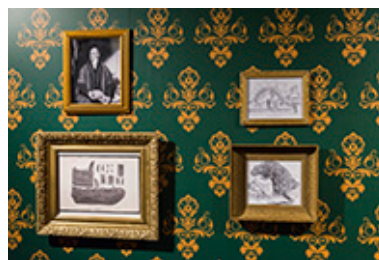

Dans l'exposition "Dinosaures" au Muséum de Genève.
Photo: Philippe Wagneur / Muséum Genève
Libre de droits avec mention de la source
obligatoire.