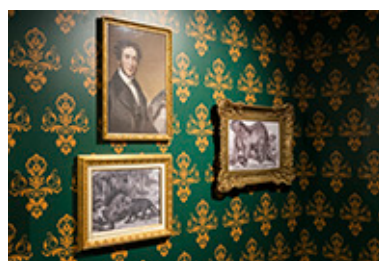

**Allosaurus** – Squelette complet.  
Jurassique supérieur (- 150 millions d'années),  
Wyoming-USA.  
Copie, coll. SMA.  
Photo: Philippe Wagneur / Muséum Genève  
Libre de droits avec mention de la source  
obligatoire.

**Dans l'exposition "Dinosaures" au Muséum de Genève.**  
Photo: Philippe Wagneur / Muséum Genève  
Libre de droits avec mention de la source  
obligatoire.

**Dans l'exposition "Dinosaures" au Muséum de Genève.**  
Photo: Philippe Wagneur / Muséum Genève  
Libre de droits avec mention de la source  
obligatoire.

**Dans l'exposition "Dinosaures" au Muséum de Genève.**  
Photo: Philippe Wagneur / Muséum Genève  
Libre de droits avec mention de la source  
obligatoire.

**Camarasaurus** – Crâne.

Jurassique supérieur (- 150 millions d'années), Wyoming-USA.