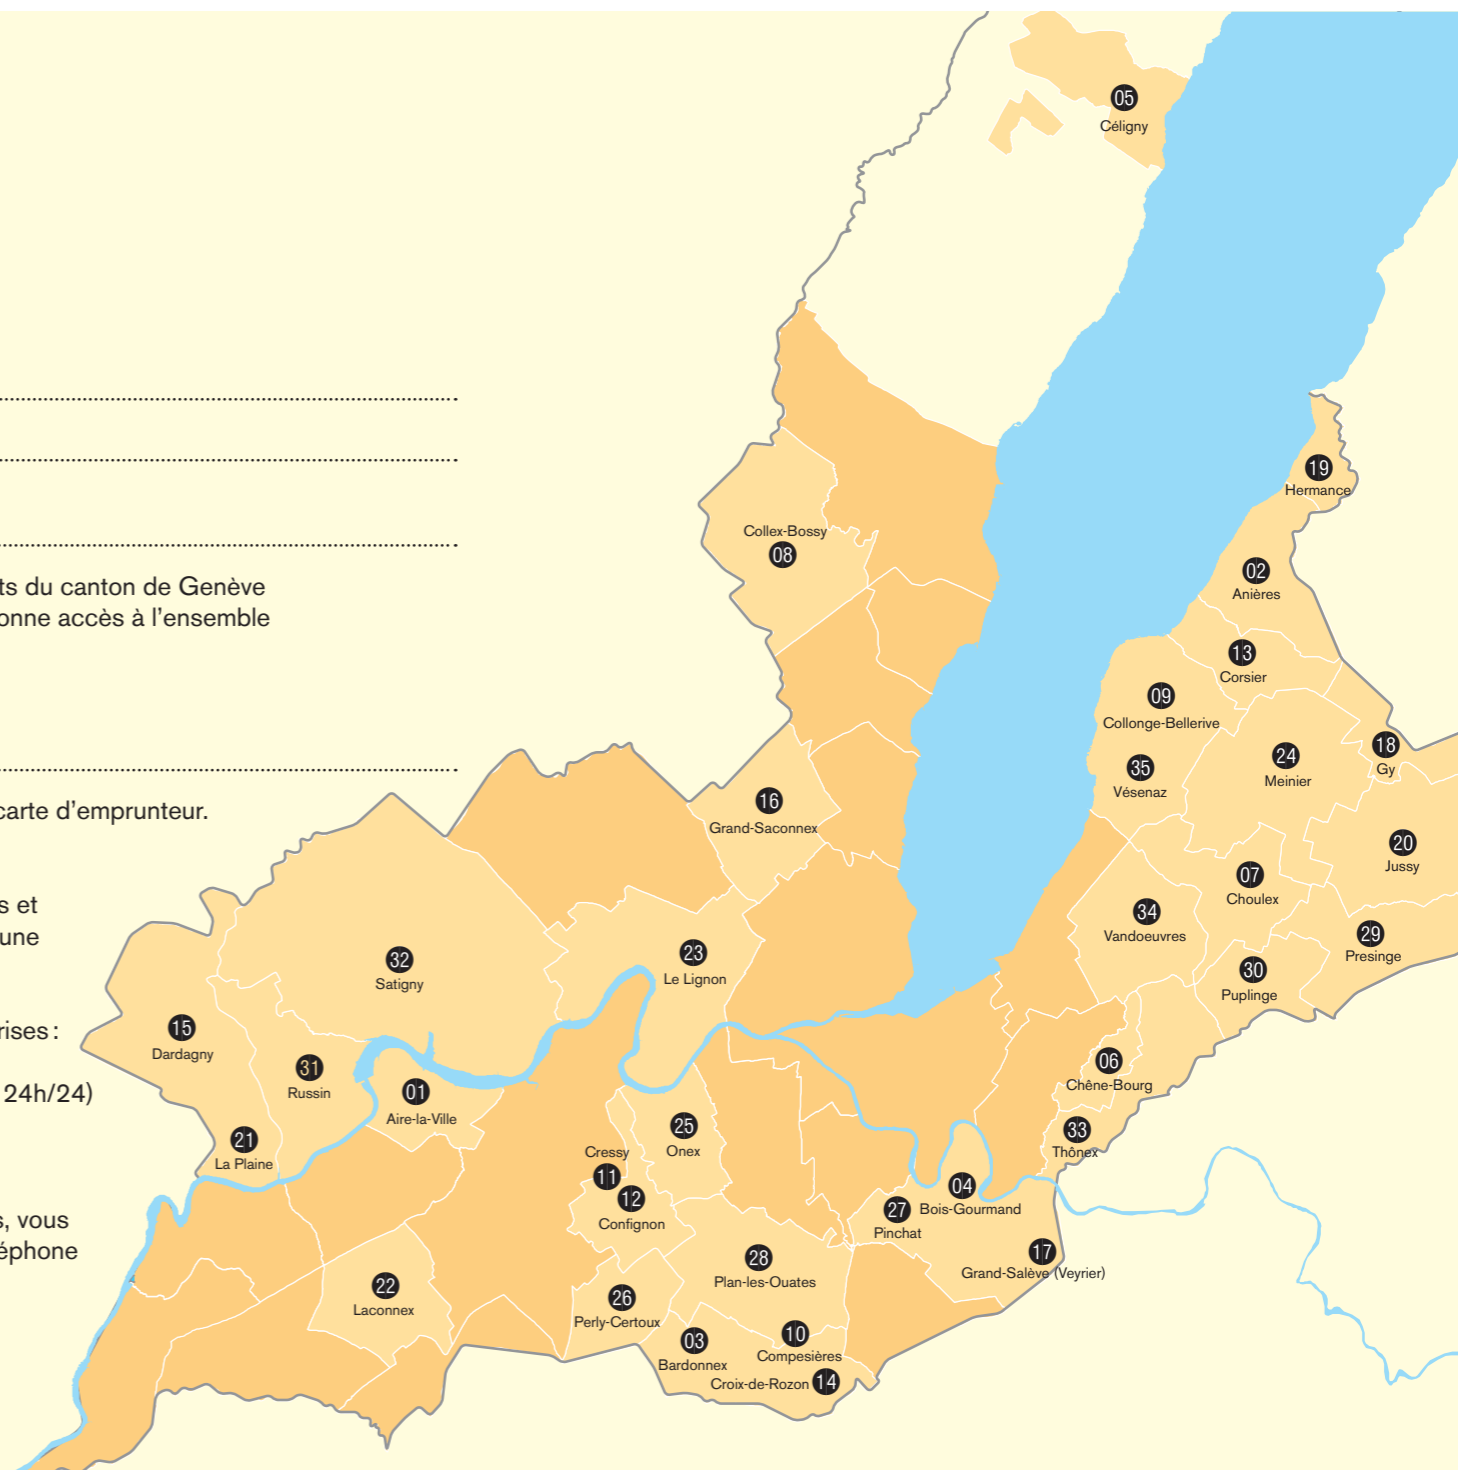

Emprunter, prolonger et réserver :

- Tout emprunt nécessite la présentation de la carte d'emprunteur. Elle est nominative et non transmissible.
- Vous pouvez emprunter jusqu'à 20 documents et 10 magazines sur l'ensemble du réseau pour une durée de 28 jours.
- Vos emprunts peuvent être prolongés à 3 reprises :
  - par e-mail : hors-murs.bmu@ville-ge.ch
  - par téléphone : 022 418 92 70 (répondeur 24h/24)
  - sur le site des BM, via « mon espace » : <https://collectionsbmu.ville-ge.ch/Zones2/>
- Si un document n'est pas présent dans le bus, vous pouvez le réserver sur place, par e-mail ou téléphone