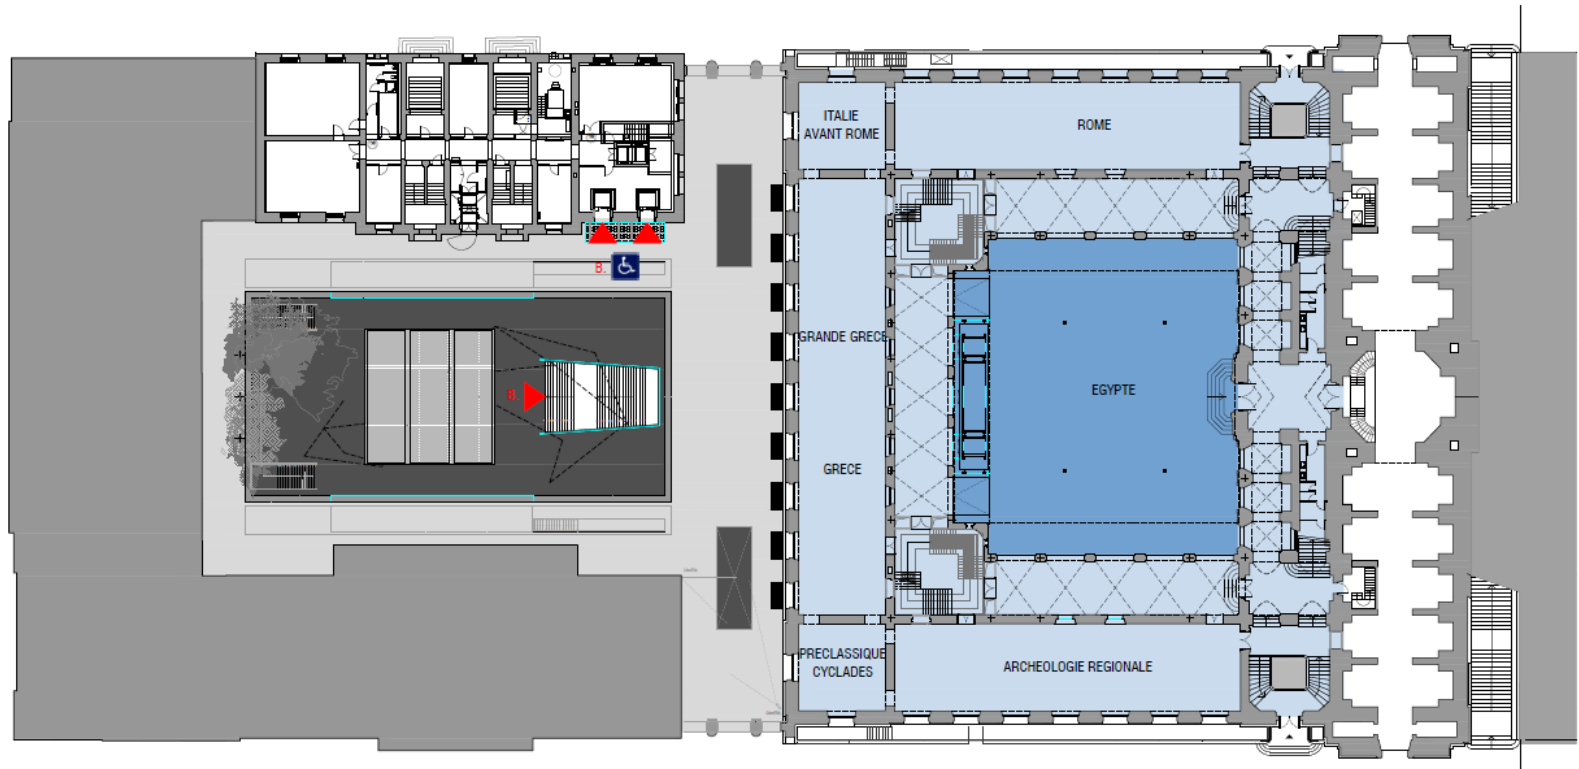

Forum

NIVEAU - 3

Personnel, locaux techniques

NIVEAU -03 PERSONNEL / LOCAUX TECHNIQUES

NIVEAU - 2

Archéologie

NIVEAU -02 ARCHEOLOGIE

B / ENTRÉE COUR DES CASEMATES (PUBLIC)

NIVEAU - 2
Archéologie

NIVEAU - 1

Médiation

NIVEAU -01 MEDIATION

NIVEAU 0

Accueil, arts appliqués, salle des Armures, art byzantin, sculpture

NIVEAU 00 PIANO NOBILE

ACCUEIL CHARLES-GALLAND - INTRODUCTION AUX COLLECTIONS -
HISTOIRE ET TOPOGRAPHIE DE GENÈVE-MEDIATION -
BILLETTERIE-INFORMATION-LIBRAIRIE-ARTS APPLIQUÉS-SCULPTURES