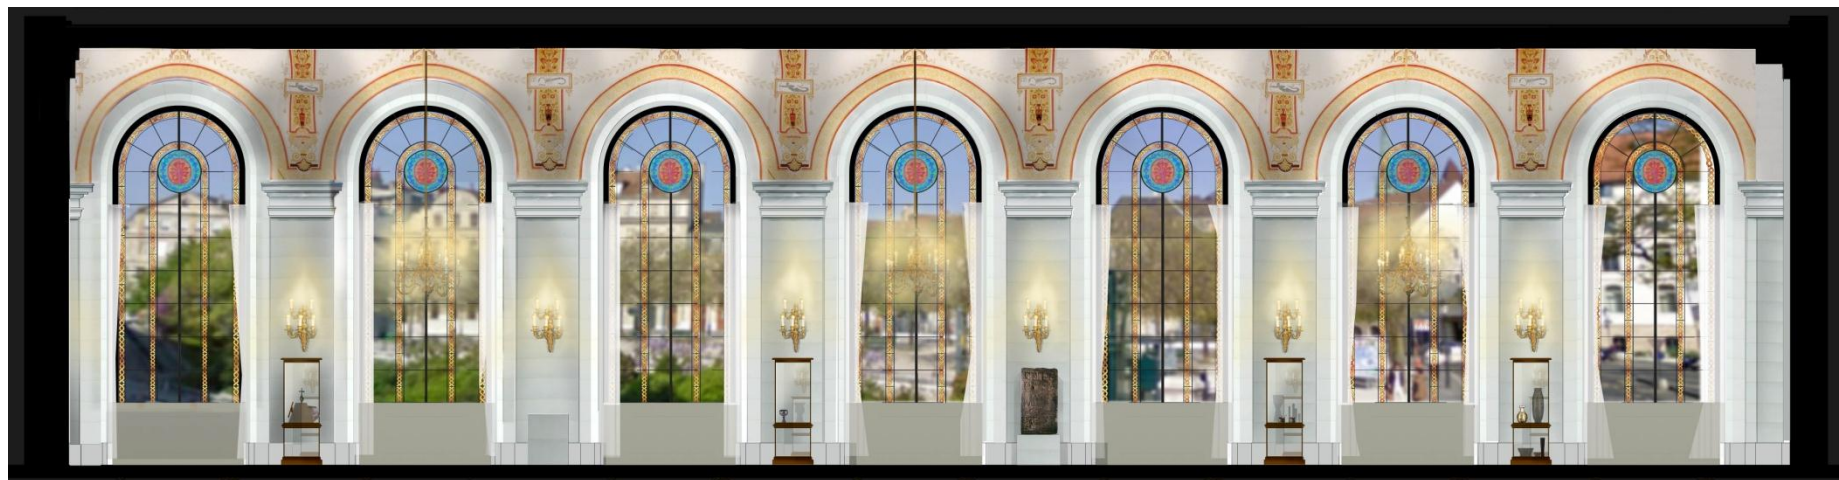

NIVEAU - 2
Archéologie

NIVEAU - 1

Médiation

NIVEAU -01 MEDIATION

NIVEAU 0

Accueil, arts appliqués, salle des Armures, art byzantin, sculpture

NIVEAU 00 PIANO NOBILE

ACCUEIL CHARLES-GALLAND - INTRODUCTION AUX COLLECTIONS -
HISTOIRE ET TOPOGRAPHIE DE GENÈVE-MEDIATION -
BILLETTERIE-INFORMATION-LIBRAIRIE-ARTS APPLIQUÉS-SCULPTURES

VILLE DE
GENÈVE

NIVEAU 0

Accueil

NIVEAU 0

Salle Art byzantin

NIVEAU 0

Salle des sculptures (salle Duval)

NIVEAU + 1

NIVEAU +2

Mezzanine Beaux-arts (ascenseurs)

NIVEAU + 3

Beaux-arts

NIVEAU +03 BEAUX-ARTS

VILLE DE
GENÈVE

NIVEAU + 3

Mezzanines Beaux-arts

VILLE DE
GENÈVE

NIVEAU + 3

Mezzanines Beaux-arts

NIVEAU + 4

Restaurant, exposition

NIVEAU +04 RESTAURANT - EXPOSITION

VILLE DE
GENÈVE

NIVEAU + 4