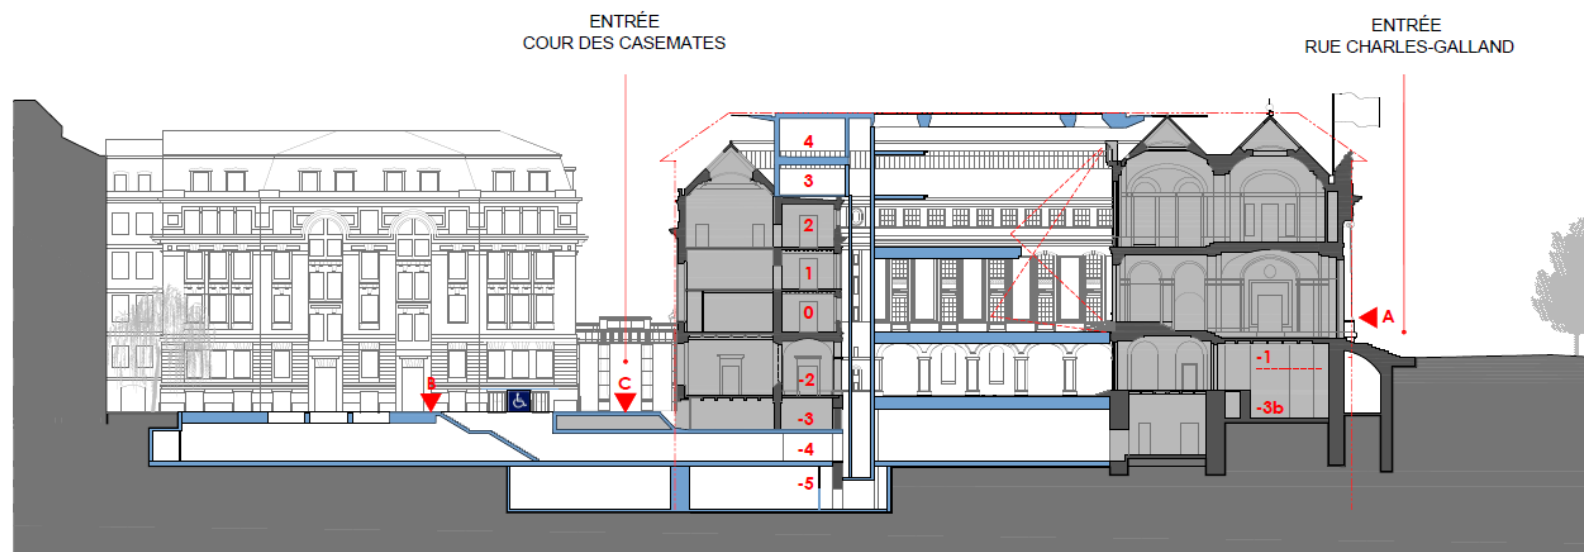

MUSÉE D'ART ET D'HISTOIRE

Ateliers Jean Nouvel
Architectures Jucker SA
B. Jucker-Diserens

MUSÉES D'ART
ET D'HISTOIRE
DE GENÈVE

COUPE LONGITUDINALE

Passage Burlamachi - rue Charles-Galland

-5 / TECHNIQUE -4 / ACCUEIL - COUR DES CASEMATES - EXPOSITIONS TEMPORAIRES - FORUM -3 / PERSONNEL -3b / TECHNIQUE -2 / ARCHÉOLOGIE
-1 / MÉDIATION
0 / PIANO NOBILE - ACCUEIL GALLAND - INTRODUCTION AUX COLLECTIONS - ARTS APPLIQUÉS ET SCULPTURES 1 / HORLOGERIE 2 / 3 / BEAUX-ARTS
4 / EXPOSITION DES NOUVELLES ACQUISITIONS - RESTAURANT
A / ENTRÉE RUE CHARLES-GALLAND (PUBLIC) B / ENTRÉE COUR DES CASEMATES (PUBLIC) C / ENTRÉE DES OEUVRES