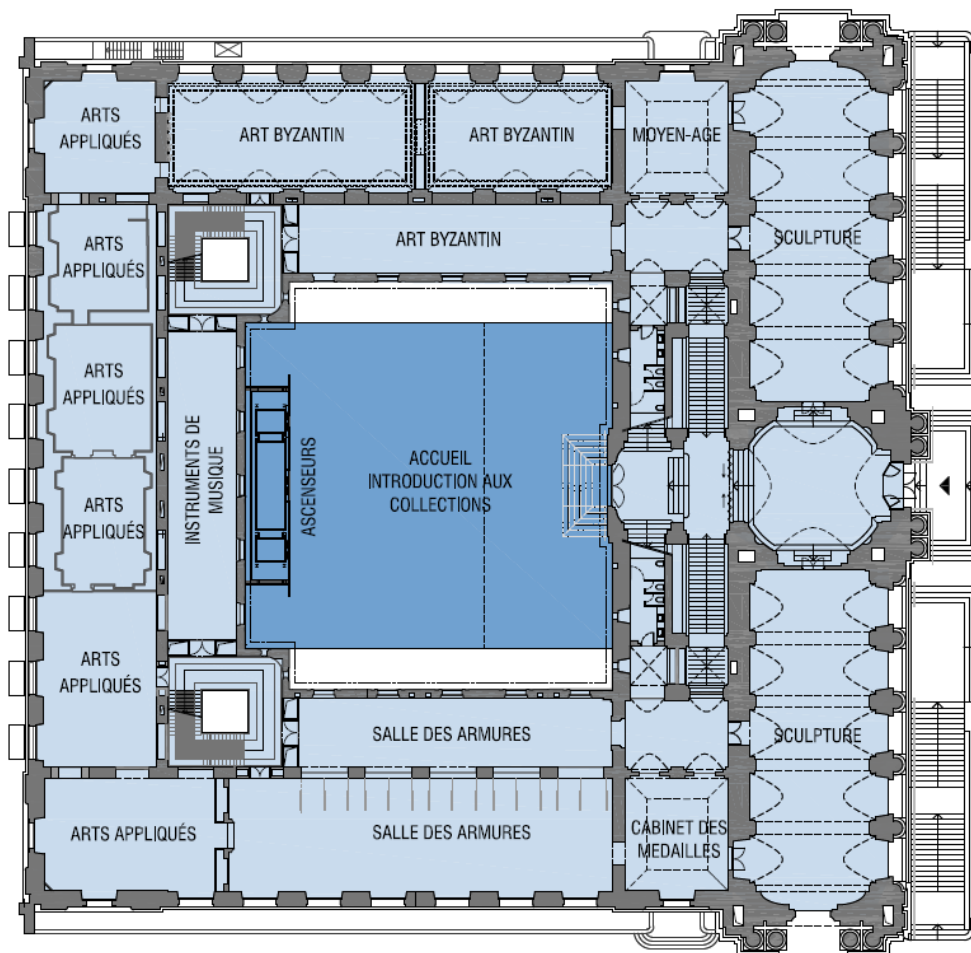

Forum

NIVEAU - 3

Personnel, locaux techniques

NIVEAU -03 PERSONNEL / LOCAUX TECHNIQUES

NIVEAU - 2

Archéologie

NIVEAU -02 ARCHEOLOGIE

B / ENTRÉE COUR DES CASEMATES (PUBLIC)

NIVEAU - 2
Archéologie

NIVEAU - 1

Médiation

NIVEAU -01 MEDIATION

NIVEAU 0

Accueil, arts appliqués, salle des Armures, art byzantin, sculpture

NIVEAU 00 PIANO NOBILE

ACCUEIL CHARLES-GALLAND - INTRODUCTION AUX COLLECTIONS -
HISTOIRE ET TOPOGRAPHIE DE GENÈVE-MEDIATION -
BILLETTERIE-INFORMATION-LIBRAIRIE-ARTS APPLIQUÉS-SCULPTURES

VILLE DE
GENÈVE

NIVEAU 0

Accueil

NIVEAU 0

Salle Art byzantin

NIVEAU 0

Salle des sculptures (salle Duval)

NIVEAU + 1