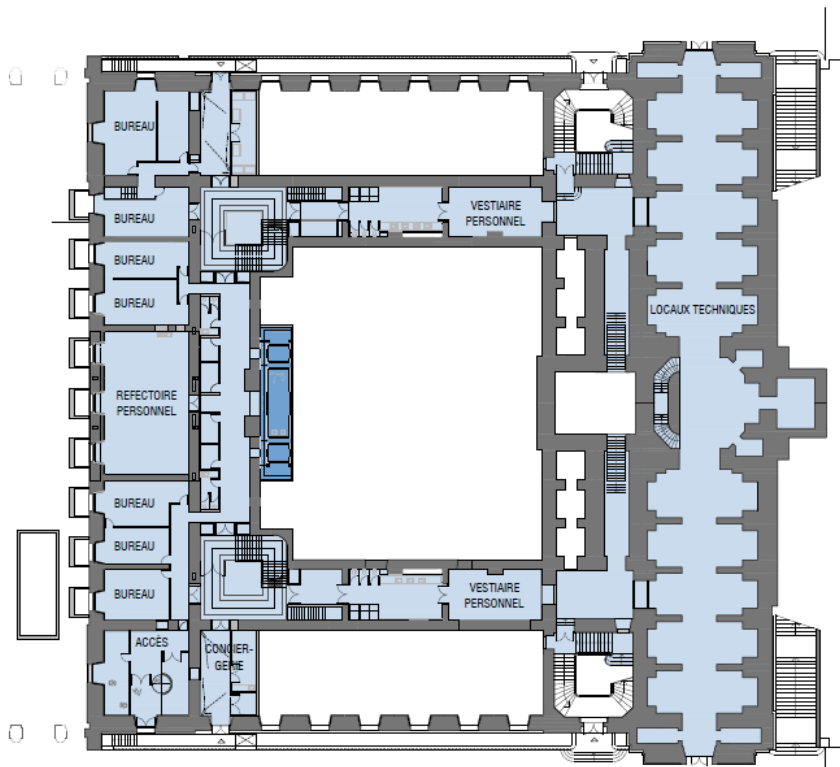

Forum

NIVEAU - 3

Personnel, locaux techniques

NIVEAU -03 PERSONNEL / LOCAUX TECHNIQUES

NIVEAU - 2

Archéologie

NIVEAU -02 ARCHEOLOGIE

B / ENTRÉE COUR DES CASEMATES (PUBLIC)

NIVEAU - 2
Archéologie

NIVEAU - 1

Médiation

NIVEAU -01 MEDIATION

NIVEAU 0

Accueil, arts appliqués, salle des Armures, art byzantin, sculpture

NIVEAU 00 PIANO NOBILE

ACCUEIL CHARLES-GALLAND - INTRODUCTION AUX COLLECTIONS -
HISTOIRE ET TOPOGRAPHIE DE GENÈVE-MEDIATION -
BILLETTERIE-INFORMATION-LIBRAIRIE-ARTS APPLIQUÉS-SCULPTURES